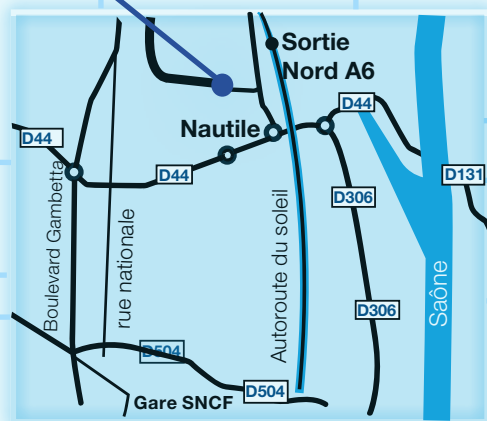

E-CITÉ, UNE SITUATION GÉOGRAPHIQUE STRATÉGIQUE

Au sein d'un territoire actif avec un tissu économique dense (8 000 entreprises : agro-alimentaire, chimie, métallurgie, tertiaire, viticole...)

- 📍 **Au carrefour des grandes métropoles** : Lyon, Saint-Etienne, Clermont-Ferrand...
- 📍 **Desserte depuis l'A6** via 2 diffuseurs (Villefranche nord et sud)
- 📍 **A 40 min de l'aéroport** Lyon Saint-Exupéry
- 📍 **A 30 min de la gare TGV de Lyon Part-Dieu** et de Macon Loché (Paris à 2 h)
- 📍 **A moins de 10 min du centre-ville** de Villefranche-sur-Saône et des gares SNCF et routière
- 📍 Devant la gare ferroviaire, **voitures Citiz en auto-partage** et à la gare routière, **service Résalib** ou transport à la demande

E-cité - Pépinière du pôle numérique
451 rue du Champ du Garet, 69400 Arnas
Latitude : 46.001767 - longitude : 4.730808

AGGLO VILLEFRANCHE BEAUJOLAIS SAÔNE
Service développement économique

economie@agglo-villefranche.fr
04 74 68 92 27

CCI BEAUJOLAIS
Sophie Chleq

schleq@villefranche.cci.fr
04 74 62 73 00

ESPACE NUMÉRIQUE ENTREPRISES

Denis Chatain
denis.chatain@ene.fr
04 37 64 46 10